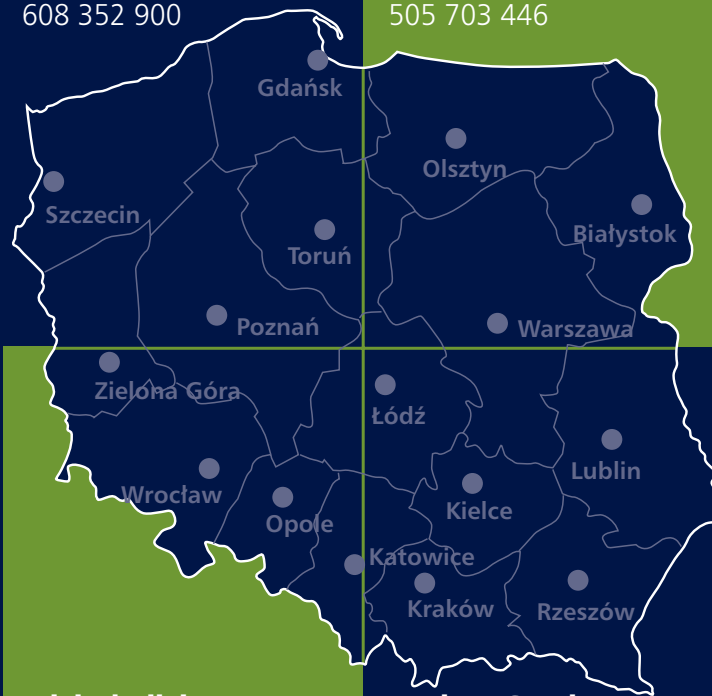

NASI DORADCY HANDLOWI:

Jarosław Chudy

608 322 900

Bartosz Lewandowski

608 352 900

Lidia Sulewska

505 703 446

Michał Pilch